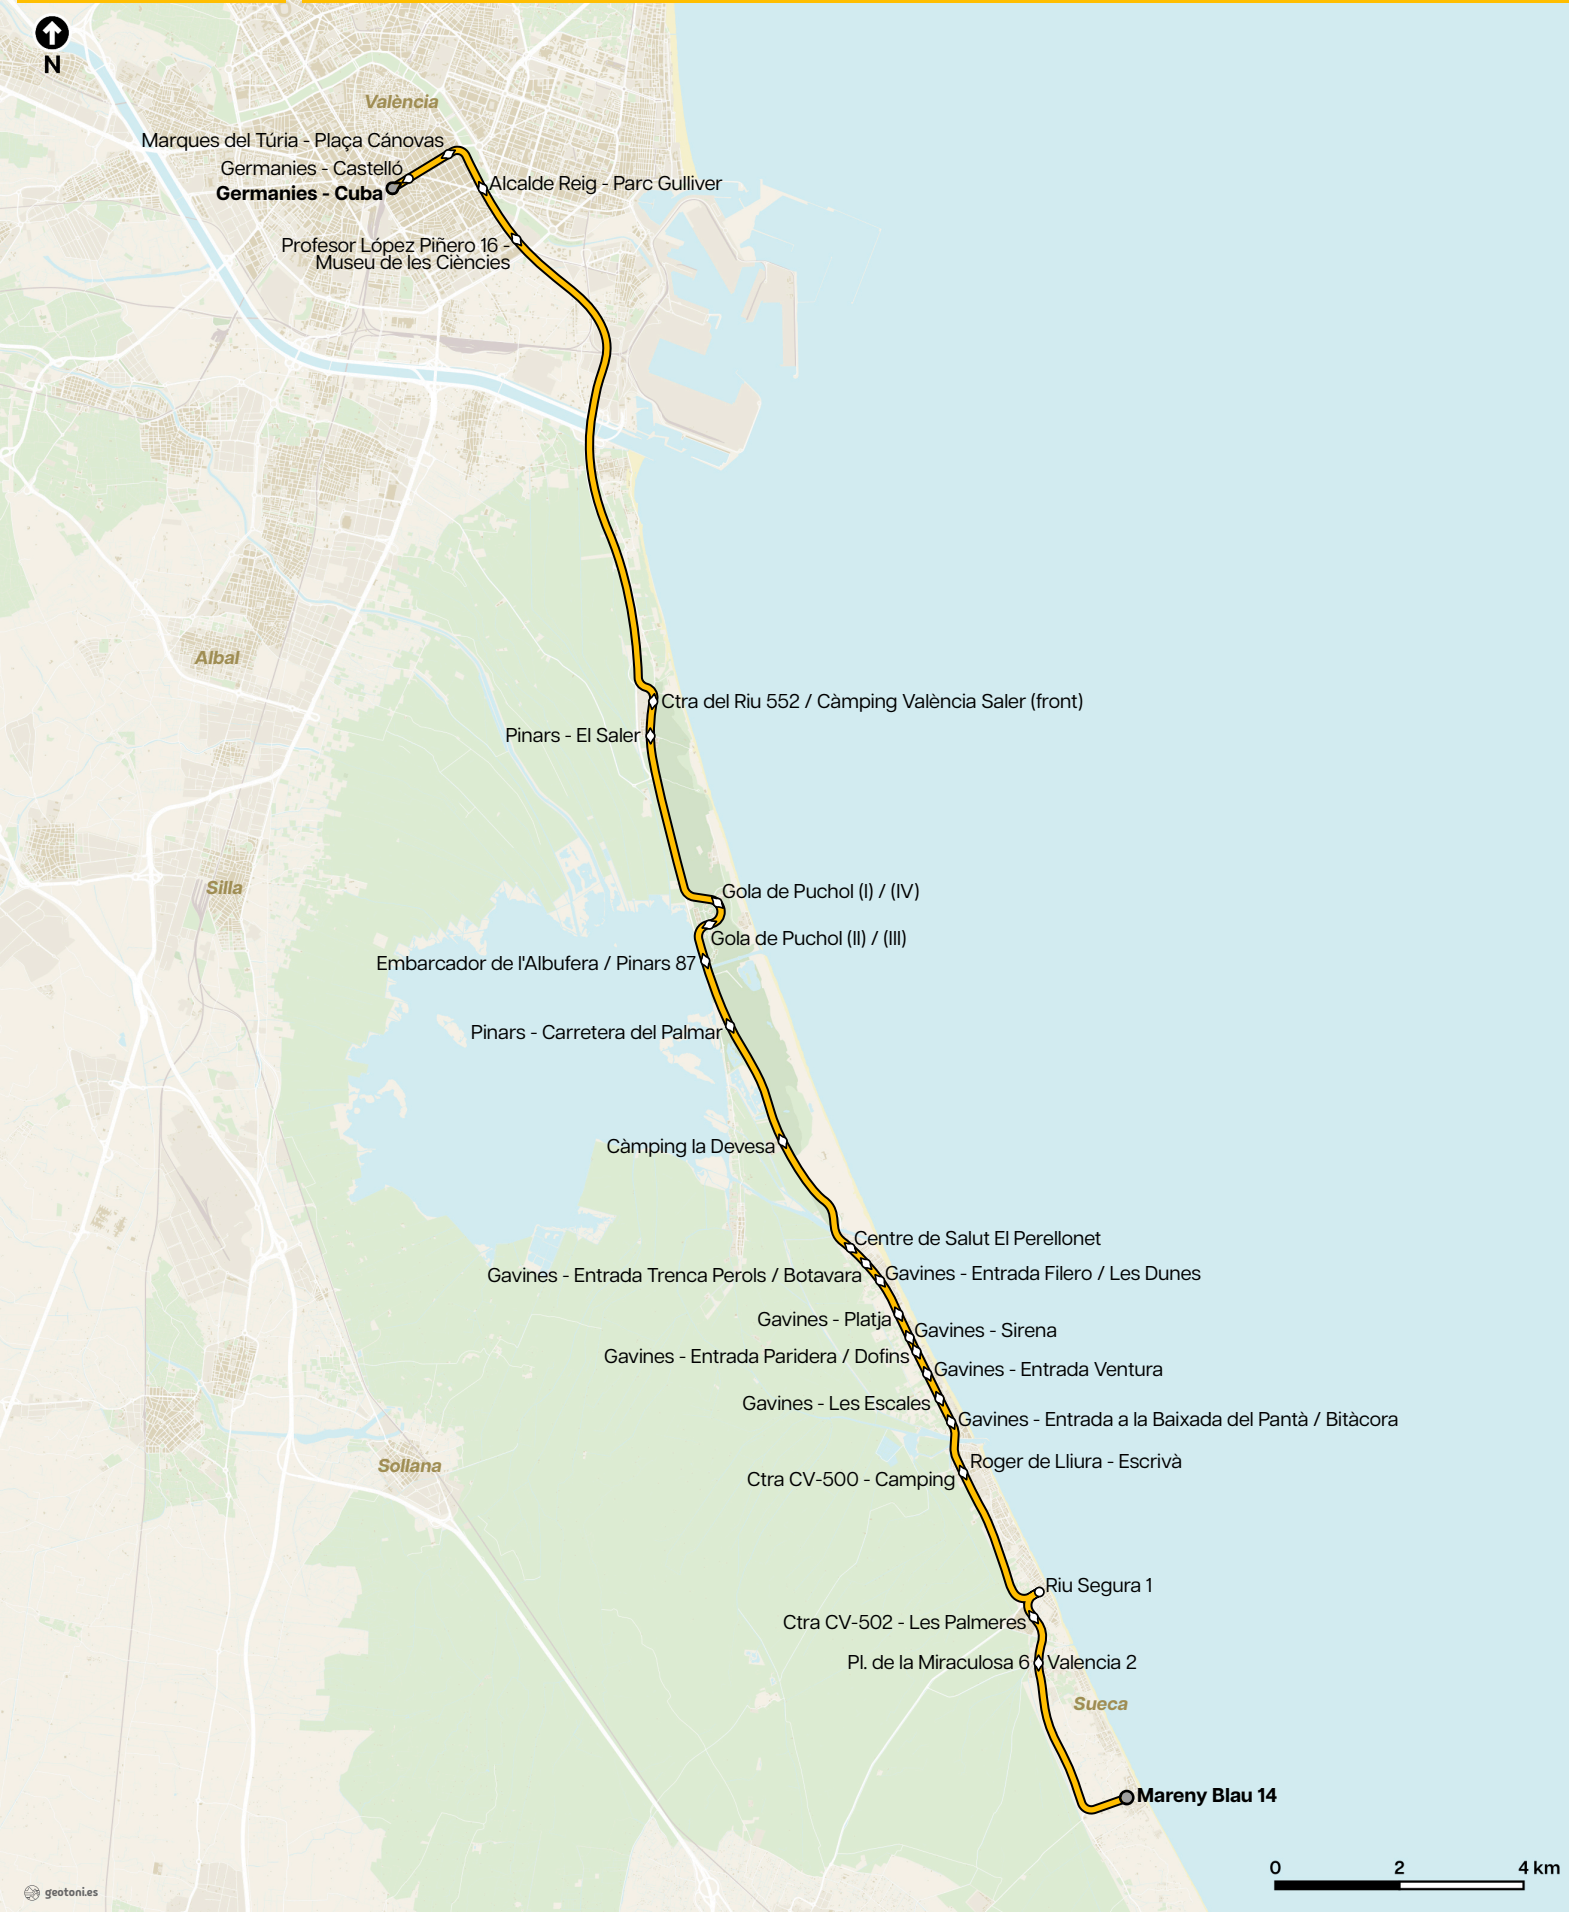

191

València ↔ El Mareny

geotoni.es